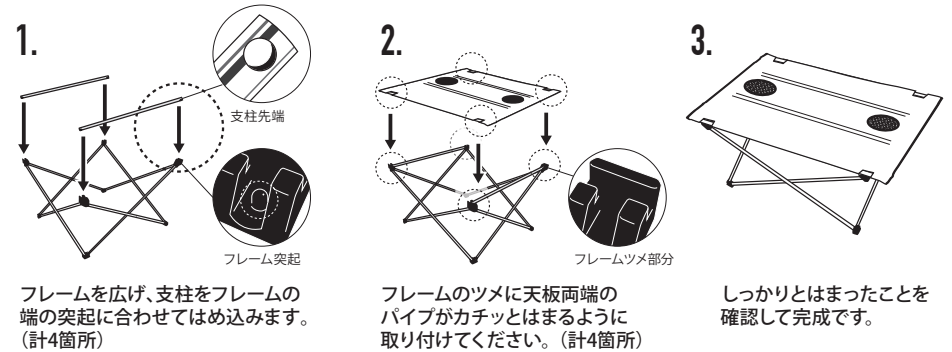

取扱説明書

PORTABLE TABLE

本品を安全にお使いいただく為、ご使用前に必ずお読みください。 ※この注意書きは捨てずによく読む場所に保管してください。

このたびはPORTABLE TABLEをお買い上げいただき誠にありがとうございます。
この商品はドリンクホルダーが付いたコンパクトにたためる簡易型のテーブルです。
普段よりちょっと冒険したくなる。そんな瞬間に出会えるアイテムをこれからも提供し続けます。

セット内容

使用上の注意

- 組み立ての際は平坦な場所を選び凹凸等がある場所や傾斜地での使用はおやめください。
- 本品の上に座ったり、立ち上がったりするのは危険ですので絶対にしないでください。
- 本品の上に乳幼児や小さなお子様を寝かせたり、座らせるのは大変危険ですので絶対に行わないでください。
- 本品の上に熱い物を乗せると天板の変形や変色の原因になりますのでご注意ください。
- 物を乗せたまま本品を移動しないでください。
- 強い衝撃を与えると構造部材の変形等が起きますので取り扱いには十分ご注意ください。
- 床面がフローリングや畳等の場合は、床にキズをつける可能性がありますので敷物を敷いてご使用ください。
- 組み立ての際は周囲に人がいないことを確認してからご使用ください。
- 組み立ての際は指や手を挟まないように十分ご注意ください。
- 組み立て時は勢いよく開いたりすると脚構造に負担がかかり破損の原因になります。
- 用途以外のご使用はおやめください。
- 生地が濡れたままのご使用は、色落ちや色移りを起こしますのでご注意ください。
- ご使用状況や保管状況により反りや歪み等が発生することがあります。暖房の熱が直接伝わる場所、長時間直射日光に当たる場所や、夏場の車内等での保管やご使用はしないでください。
- 使用後は汚れを落とし十分に乾燥したことを確認して収納してください。
湿った状態での保管は変色、カビ、さび等につながりますのでご注意ください。

組立方法

収納方法

仕様・サイズ

品名：ポータブルテーブル
材質：ポリエステル・アルミニウム

寸法：(約)W700×D585×H420mm
収納サイズ：(約)W75×φ100mm
重量：0.9kg
耐荷重：5kg

MADE IN CHINA

〈輸入販売元〉株式会社ノルコーポレーション 東京都調布市飛田給 1-7-3
TEL：042-485-3100 <http://www.nolcorp.co.jp> www.toymock-allaboutactivity.com