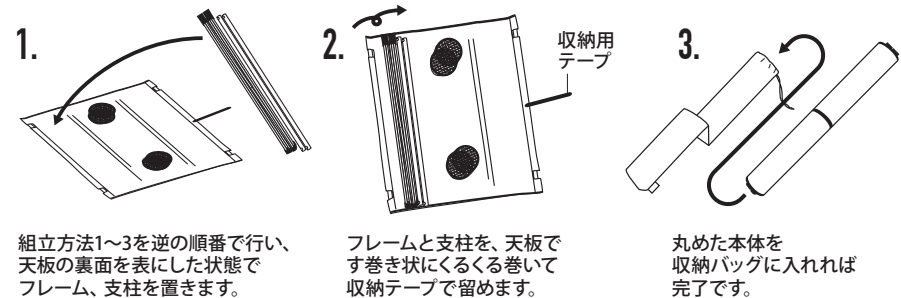

セット内容

使用上の注意

- 組み立ての際は平坦な場所を選び凹凸等がある場所や傾斜地での使用はおやめください。
- 本品の上に座ったり、立ち上がったりするのは危険ですので絶対にしないでください。
- 本品の上に乳幼児や小さなお子様を寝かせたり、座らせるのは大変危険ですので絶対に行わないでください。
- 本品の上に熱い物を乗せると天板の変形や変色の原因になりますのでご注意ください。
- 物を乗せたまま本品を移動しないでください。
- 強い衝撃を与えると構造部材の変形等が起きますので取り扱いには十分ご注意ください。
- 床面がフローリングや畳等の場合は、床にキズをつける可能性がありますので敷物を敷いてご使用ください。
- 組み立ての際は周囲に人がいないことを確認してからご使用ください。
- 組み立ての際は指や手を挟まないように十分ご注意ください。
- 組み立て時は勢いよく開いたりすると脚構造に負担がかかり破損の原因になります。
- 用途以外のご使用はおやめください。
- 生地が濡れたままのご使用は、色落ちや色移りを起こしますのでご注意ください。
- ご使用状況や保管状況により反りや歪み等が発生することがあります。暖房の熱が直接伝わる場所、長時間直射日光に当たる場所や、夏場の車内等での保管やご使用はしないでください。
- 使用後は汚れを落とし十分に乾燥したことを確認して収納してください。
湿った状態での保管は変色、カビ、さび等につながりますのでご注意ください。

組立方法

収納方法

仕様・サイズ

品名：ポータブルテーブル
材質：ポリエステル・アルミニウム

寸法：(約)W700×D585×H420mm
収納サイズ：(約)W75×φ100mm
重量：0.9kg
耐荷重：5kg

MADE IN CHINA

〈輸入販売元〉株式会社ノルコーポレーション 東京都調布市飛田給 1-7-3
TEL：042-485-3100 <http://www.nolcorp.co.jp> www.toymock-allaboutactivity.com