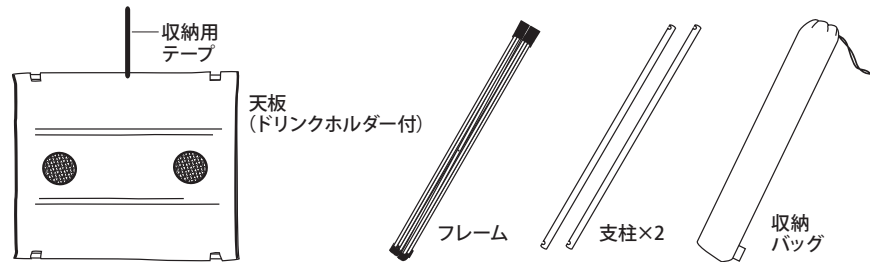

取扱説明書

PORTABLE TABLE

本品を安全にお使いいただく為、ご使用前に必ずお読みください。 ※この注意書きは捨てずによく読む場所に保管してください。

このたびはPORTABLE TABLEをお買い上げいただき誠にありがとうございます。
この商品はドリンクホルダーが付いたコンパクトにたためる簡易型のテーブルです。
普段よりちょっと冒険したくなる。そんな瞬間に出会えるアイテムをこれからも提供し続けます。

セット内容

使用上の注意

- ●組み立ての際は平坦な場所を選び凹凸等がある場所や傾斜地での使用はおやめください。
- ●本品の上に座ったり、立ち上がったりするのは危険ですので絶対にしないでください。
- ●本品の上に乳幼児や小さなお子様を寝かせたり、座らせるのは大変危険ですので絶対に行わないでください。
- ●本品の上に熱い物を乗せると天板の変形や変色の原因になりますのでご注意ください。
- ●物を乗せたまま本品を移動しないでください。
- ●強い衝撃を与えると構造部材の変形等が起きますので取り扱いには十分ご注意ください。
- ●床面がフローリングや畳等の場合は、床にキズをつける可能性がありますので敷物を敷いてご使用ください。
- ●組み立ての際は周囲に人がいないことを確認してからご使用ください。
- ●組み立ての際は指や手を挟まないように十分ご注意ください。
- ●組み立て時は勢いよく開いたりすると脚構造に負担がかかり破損の原因になります。
- ●用途以外のご使用はおやめください。
- ●生地が濡れたままのご使用は、色落ちや色移りを起こしますのでご注意ください。
- ●ご使用状況や保管状況により反りや歪み等が発生することがあります。暖房の熱が直接伝わる場所、長時間直射日光に当たる場所や、夏場の車内等での保管やご使用はしないでください。
- ●使用後は汚れを落とし十分に乾燥したことを確認して収納してください。
  湿った状態での保管は変色、カビ、さび等につながりますのでご注意ください。