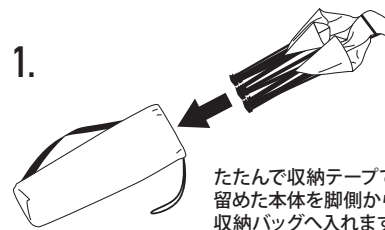

注意

商品の構造上上部に脚がない為、
端部に腰をかけるなど、片寄った
荷重をかけないようにご注意ください。
本体が傾き大変危険です。

設置方法

1. 収納バッグから取り出し
収納用テープを外し、
手で押し広げます。

2. 完全に広がったことを確認し、
①本体中央に座ってから
②身体を横たわらせてください。

収納方法

1. たたんで収納テープで
留めた本体を脚側から
収納バッグへ入れます。

2. 口を少しづつ絞って
完了です。

仕様・サイズ

品名：ポータブルコット
材質：ポリエステル・スチール
寸法：(約) W1890×D600×H610mm
収納サイズ：(約) W200×D120×H970mm
重量：5kg
耐荷重：100kg

MADE IN CHINA

〈輸入販売元〉株式会社ノルコーポレーション 東京都調布市飛田給 1-7-3
TEL：042-485-3100 <http://www.nolcorp.co.jp> www.toymock-allaboutactivity.com