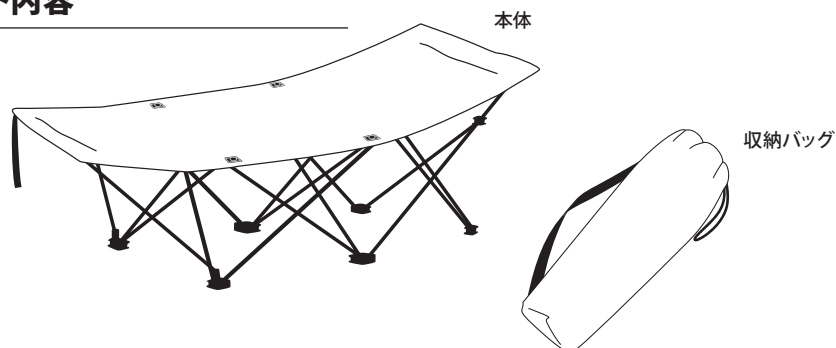

取扱説明書

PORTABLE COT

本品を安全にお使いいただく為、ご使用前に必ずお読みください。 ※この注意書きは捨てずによく読める場所に保管してください。

このたびはPORTABLE COTをお買い上げいただき誠にありがとうございます。
この商品は収束型で力を入れずワンタッチで設置できるポータブルコットです。
浅めの傾斜と張り感が快適な寝姿勢を保ちます。

普段よりちょっと冒険したくなる。そんな瞬間に出会えるアイテムをこれからも提供し続けます。

セット内容

使用上の注意

- ●ご使用前に各部に破損等がないか確認してください。
- ●完全に開脚したことを確認し、平坦な場所でご使用ください。
- ●開閉時は指や手を挟まないように十分ご注意ください。またお子様には開閉させないでください。
- ●ベッドとしての用途以外に使用しないでください。
- ●本品の上に立つ、踏み台にする等の行為は絶対にしないでください。
- ●端に力が加わるとバランスを崩し落下する可能性がありますのでご注意ください。
- ●荷重を一点に掛けないでください。シートの破損につながります。
- ●本品の近くで火気の使用はしないでください。
- ●長期間直射日光に当て続けしないでください。生地や各部の劣化が起これ破損する場合があります。
- ●雨天での使用や海や川での使用後、濡れたまま放置しないでください。
- ●生地が濡れたままの使用は、色落ちや衣類に色移りする場合がありますのでご注意ください。
- ●床面がフローリングや畳等の場合は、床にキズをつける可能性がありますので敷物を敷いてご使用ください。

注意

商品の構造上上部に脚がない為、
端部に腰をかけるなど、片寄った
荷重をかけないようにご注意ください。
本体が傾き大変危険です。