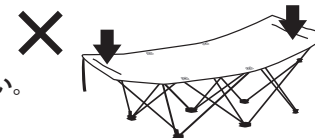

セット内容

使用上の注意

- ご使用前に各部に破損等がないか確認してください。
- 完全に開脚したことを確認し、平坦な場所でご使用ください。
- 開閉時は指や手を挟まないように十分ご注意ください。またお子様には開閉させないでください。
- ベッドとしての用途以外に使用しないでください。
- 本品の上に立つ、踏み台にする等の行為は絶対にしないでください。
- 端に力が加わるとバランスを崩し落下する可能性がありますのでご注意ください。
- 荷重を一点に掛けないでください。シートの破損につながります。
- 本品の近くで火気の使用はしないでください。
- 長期間直射日光に当て続けしないでください。生地や各部の劣化が起これ破損する場合があります。
- 雨天での使用や海や川での使用後、濡れたまま放置しないでください。
- 生地が濡れたままの使用は、色落ちや衣類に色移りする場合がありますのでご注意ください。
- 床面がフローリングや畳等の場合は、床にキズをつける可能性がありますので敷物を敷いてご使用ください。

注意

商品の構造上上部に脚がない為、
端部に腰をかけるなど、片寄った
荷重をかけないようにご注意ください。
本体が傾き大変危険です。

設置方法

1. 収納バッグから取り出し
収納用テープを外し、
手で押し広げます。

2. 完全に広がったことを確認し、
①本体中央に座ってから
②身体を横たわらせてください。

収納方法

1. たたんで収納テープで
留めた本体を脚側から
収納バッグへ入れます。

2. 口を少しづつ絞って
完了です。

仕様・サイズ

品名：ポータブルコット
材質：ポリエステル・スチール
寸法：(約) W1890×D600×H610mm
収納サイズ：(約) W200×D120×H970mm
重量：5kg
耐荷重：100kg

MADE IN CHINA

〈輸入販売元〉株式会社ノルコーポレーション 東京都調布市飛田給 1-7-3
TEL：042-485-3100 <http://www.nolcorp.co.jp> www.toymock-allaboutactivity.com