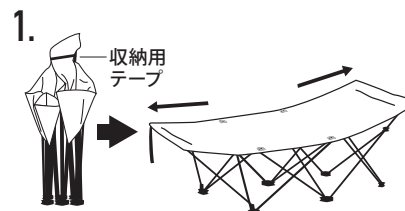

セット内容

使用上の注意

- ご使用前に各部に破損等がないか確認してください。
- 完全に開脚したことを確認し、平坦な場所でご使用ください。
- 開閉時は指や手を挟まないように十分ご注意ください。またお子様には開閉させないでください。
- ベッドとしての用途以外に使用しないでください。
- 本品の上に立つ、踏み台にする等の行為は絶対にしないでください。
- 端に力が加わるとバランスを崩し落下する可能性がありますのでご注意ください。
- 荷重を一点に掛けないでください。シートの破損につながります。
- 本品の近くで火気の使用はしないでください。
- 長期間直射日光に当て続けしないでください。生地や各部の劣化が起これ破損する場合があります。
- 雨天での使用や海や川での使用後、濡れたまま放置しないでください。
- 生地が濡れたままの使用は、色落ちや衣類に色移りする場合がありますのでご注意ください。
- 床面がフローリングや畳等の場合は、床にキズをつける可能性がありますので敷物を敷いてご使用ください。

注意

商品の構造上上部に脚がない為、
端部に腰をかけるなど、片寄った
荷重をかけないようにご注意ください。
本体が傾き大変危険です。

設置方法

1. 収納バッグから取り出し
収納用テープを外し、
手で押し広げます。

2. 完全に広がったことを確認し、
①本体中央に座ってから
②身体を横たわらせてください。

収納方法

1. たたんで収納テープで
留めた本体を脚側から
収納バッグへ入れます。

2. 口を少しづつ絞って
完了です。

仕様・サイズ

品名：ポータブルコット
材質：ポリエステル・スチール
寸法：(約) W1890×D600×H610mm
収納サイズ：(約) W200×D120×H970mm
重量：5kg
耐荷重：100kg

MADE IN CHINA

〈輸入販売元〉株式会社ノルコーポレーション 東京都調布市飛田給 1-7-3
TEL：042-485-3100 <http://www.nolcorp.co.jp> www.toymock-allaboutactivity.com