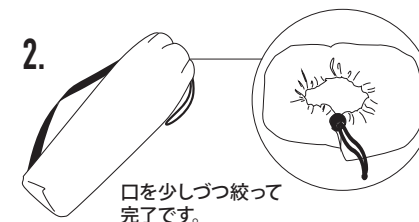

注意

商品の構造上上部に脚がない為、
端部に腰をかけるなど、片寄った
荷重をかけないようにご注意ください。
本体が傾き大変危険です。

設置方法

1. 収納バッグから取り出し
収納用テープを外し、
手で押し広げます。

2. 完全に広がったことを確認し、
①本体中央に座ってから
②身体を横たわらせてください。

収納方法

1. たたんで収納テープで
留めた本体を脚側から
収納バッグへ入れます。

2. 口を少しづつ絞って
完了です。

仕様・サイズ

品名：ポータブルコット
材質：ポリエステル・スチール
寸法：(約) W1890×D600×H610mm
収納サイズ：(約) W200×D120×H970mm
重量：5kg
耐荷重：100kg

MADE IN CHINA

〈輸入販売元〉株式会社ノルコーポレーション 東京都調布市飛田給 1-7-3
TEL：042-485-3100 <http://www.nolcorp.co.jp> www.toymock-allaboutactivity.com