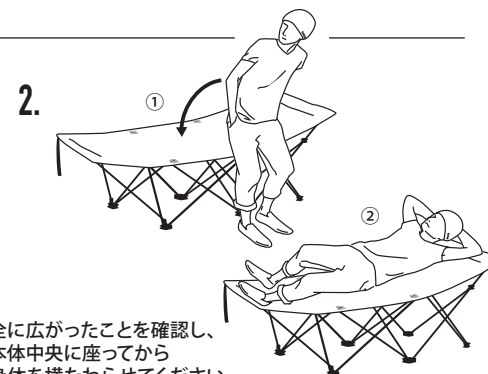

注意

商品の構造上上部に脚がない為、
端部に腰をかけるなど、片寄った
荷重をかけないようにご注意ください。
本体が傾き大変危険です。

設置方法

1. 収納バッグから取り出し
収納用テープを外し、
手で押し広げます。

2. 完全に広がったことを確認し、
①本体中央に座ってから
②身体を横たわらせてください。

収納方法

1. たたんで収納テープで
留めた本体を脚側から
収納バッグへ入れます。

2. 口を少しづつ絞って
完了です。

仕様・サイズ

品名：ポータブルコット
材質：ポリエステル・スチール
寸法：(約) W1890×D600×H610mm
収納サイズ：(約) W200×D120×H970mm
重量：5kg
耐荷重：100kg

MADE IN CHINA

〈輸入販売元〉株式会社ノルコーポレーション 東京都調布市飛田給 1-7-3
TEL：042-485-3100 <http://www.nolcorp.co.jp> www.toymock-allaboutactivity.com